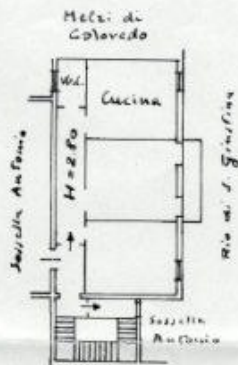

Planimetria dell'immobile situato nel Comune di Venezia

Via Castello 6534/B

Ditta **Sonelli Giacomo**

Allegata alla dichiarazione presentata all'Ufficio Tecnico Erariale di Venezia

Catasto Edilizio Urbano - Sezione di VENEZIA (L. 736) - Sezione di VENEZIA (Q.) - Sezione Urbana: VE Foglio: 16 Particella: 4278 - Subalterno: 5

P. III'

83114/D/1000
 000/VE/16/4278
 sub 5

provinata da

ORIENTAMENTO

SCALA DI 1:200

SPAZIO RISERVATO PER LE ANNOTAZIONI D'UFFICIO

CATA
 PROT. N°
4 GEN 1960
 83114

Completata dall' **Ing. Luigi Lazari**